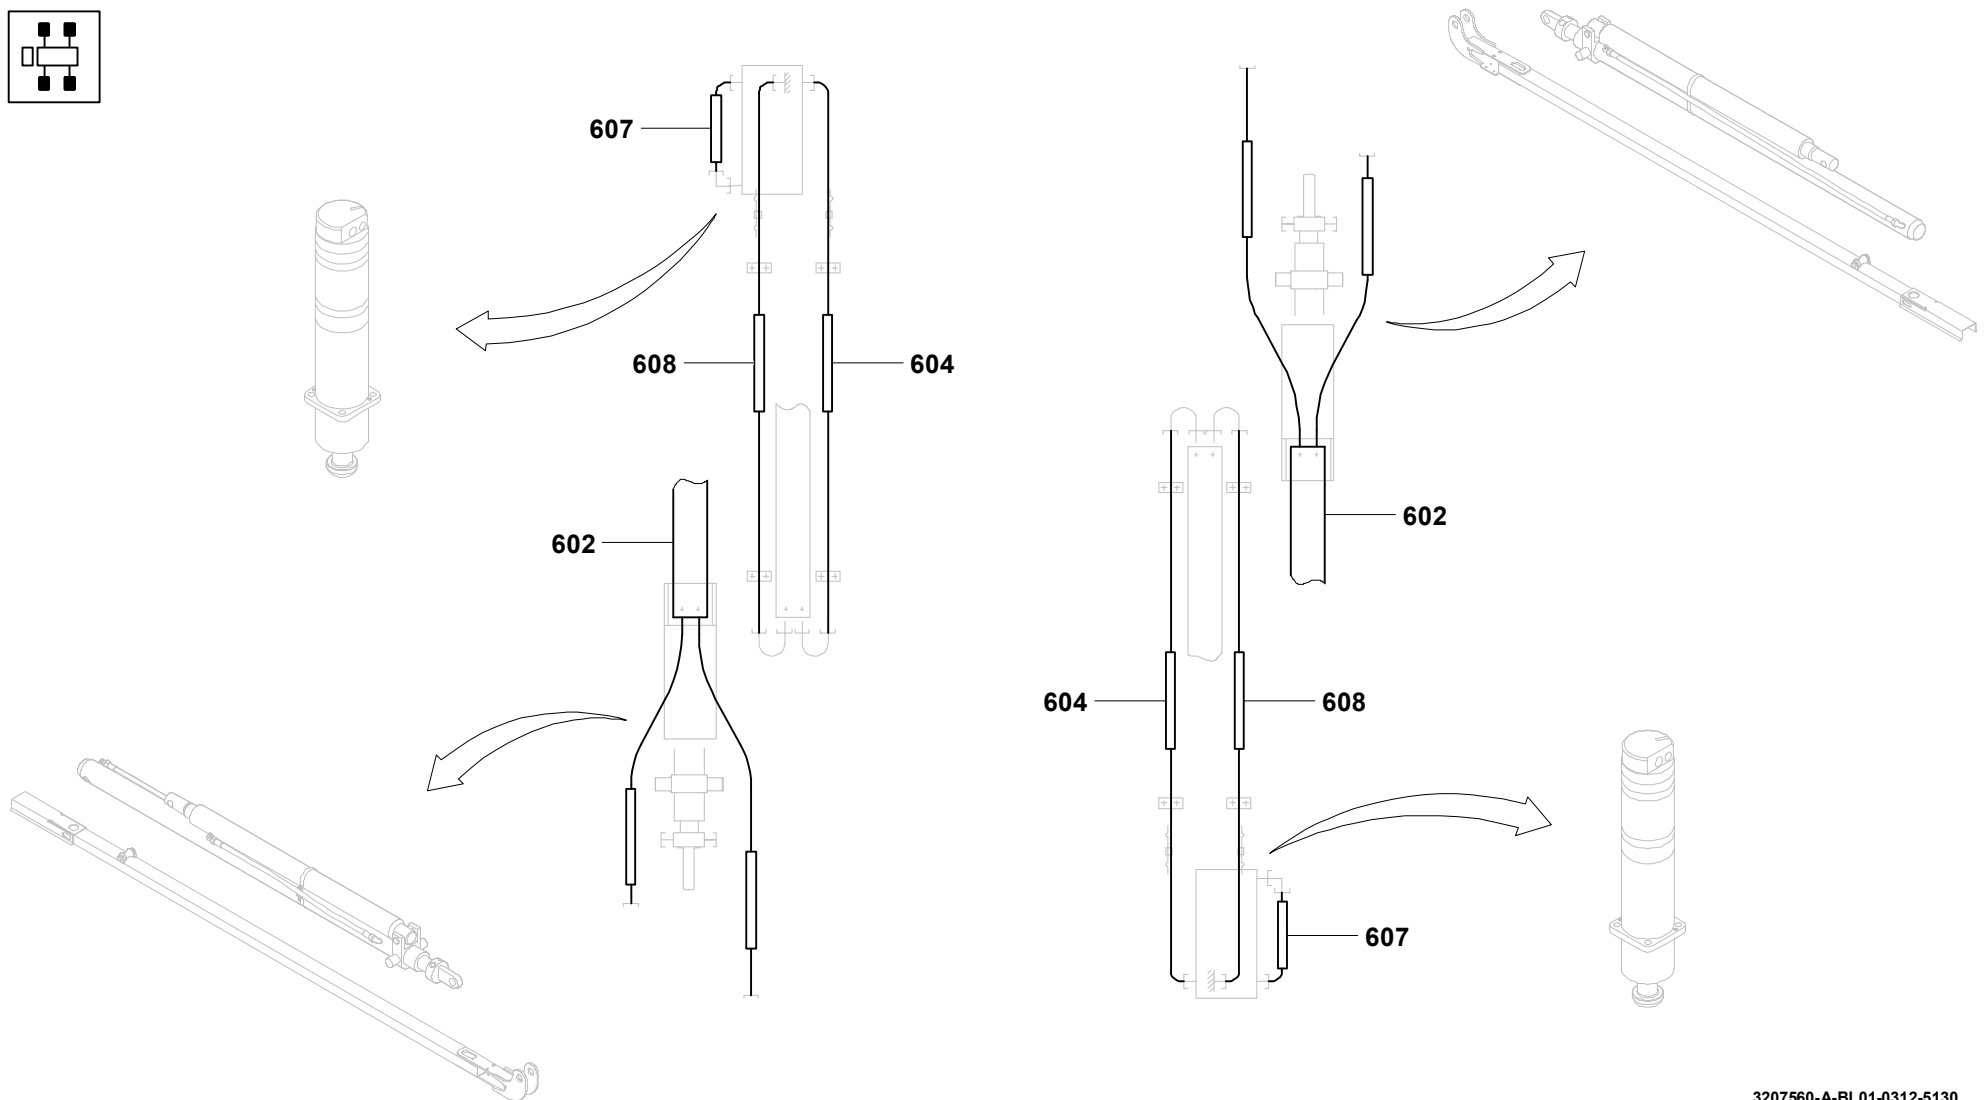

GROVE

SCHLAUCHLEITUNGEN ABSTUETZUNG HINTEN
HOSE ASSEMBLIES, SUPPORT BEHIND

BILDТАFEL
PICTORIAL DISPLAY

GMK 5130
BE 505
G 781

03.12

3207560-ETL A

1/1

3207560-A-BL01-0312-5130